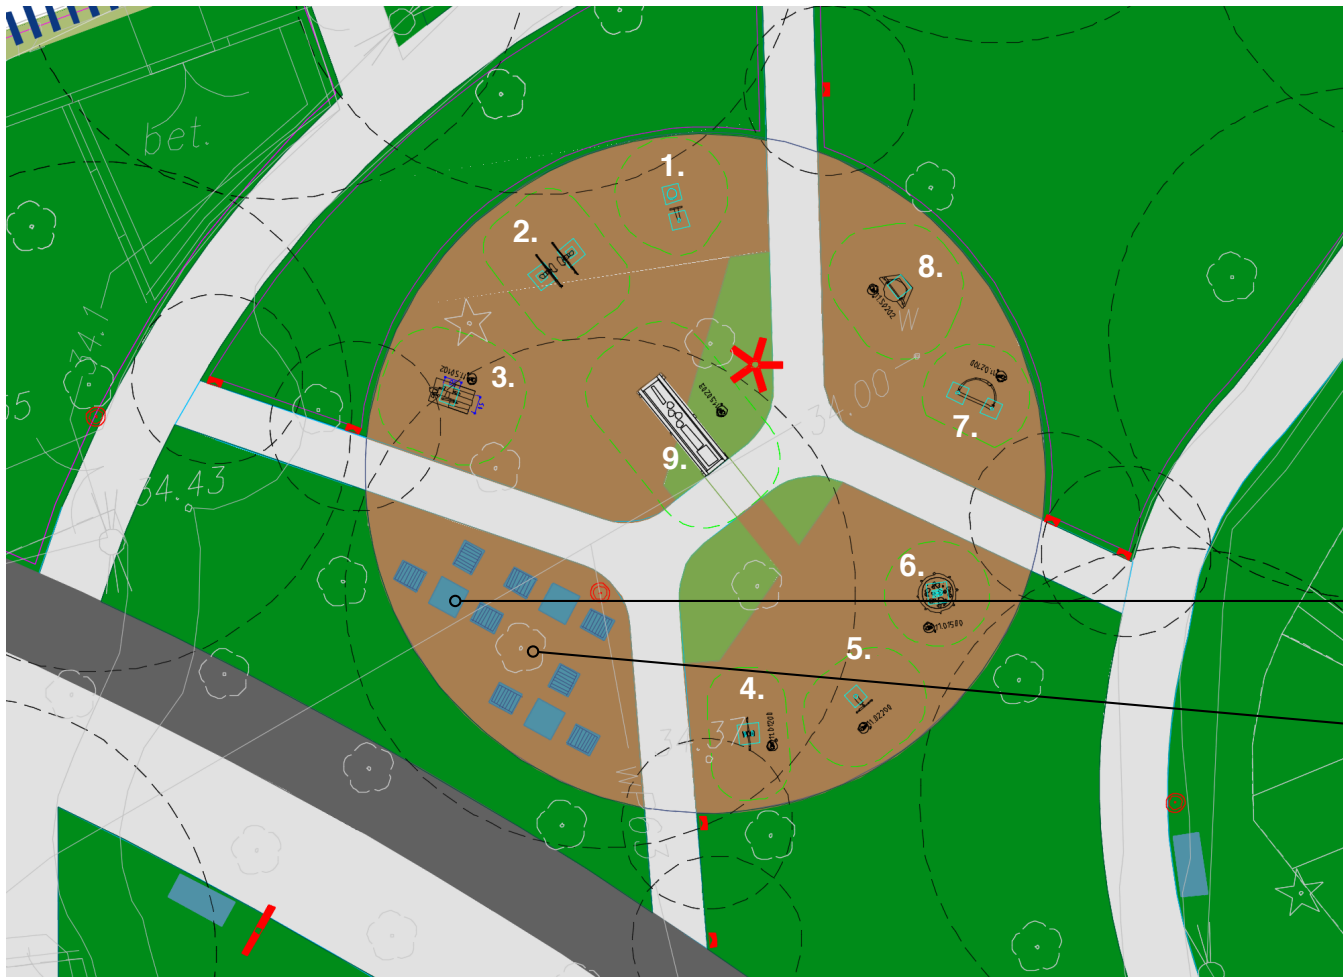

Nawierzchnie: / surfaces:

-  prefabrykowane płyty betonowe / prefabricated concrete slabs
-  nawierzchnia typu HanseGrand / HanseGrand type of surface

Urządzenia sportowe firmy Richterspielgareate:

Sports equipment, producer Richterspielgareate:

1. Nr kat. 1102400 -obrotowy pacholek / turning capstan
2. Nr kat. 1106000 -sierpowate tarcze / big sickle disk
3. Nr kat. 1150102 - bokserski rower / boxing bike
4. Nr kat. 1101200 -piła / saw
5. Nr kat. 1102200 -drążek obrotowy / turning bar
6. Nr kat. 1101500 -stół z marmurowymi kulkami do gry / marbles table
7. Nr kat. 1102100 -przesuwny pałak / turning bow
8. Nr kat. 1150202 -tramwaj / street car
9. Nr kat. 1150203 -ścieżka równowagi /balancing path